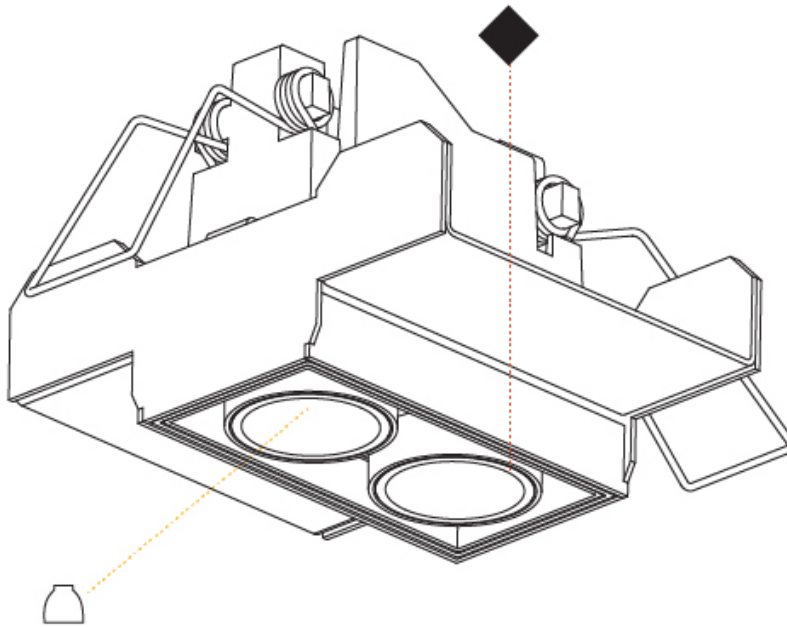

MAGIQ 2 CELL KORONA TRIMLESS

A35569-

PROJECT _____

TYPE _____

SPECIFIER _____

QUANTITY _____

DATE _____